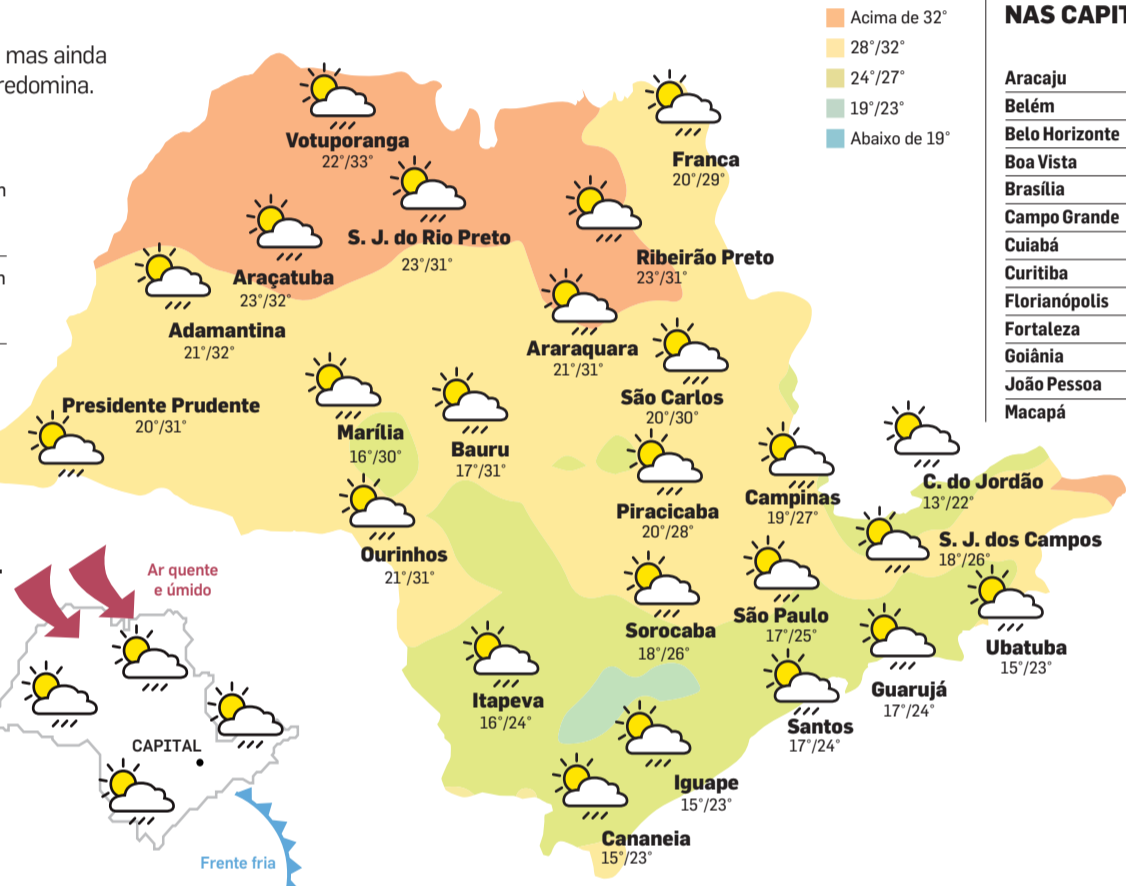

NAS CAPITAIS

Tempo	Min./Máx.
Aracaju	Sol/chuva 24°/30°
Belém	Sol/chuva 23°/33°
Belo Horizonte	Sol/chuva 20°/32°
Boa Vista	Sol/chuva 23°/33°
Brasília	Sol/chuva 18°/30°
Campo Grande	Sol/chuva 22°/30°
Cuiabá	Sol/chuva 23°/34°
Curitiba	Sol/chuva 15°/19°
Florianópolis	Sol 14°/24°
Fortaleza	Sol/chuva 24°/32°
Goiania	Sol/chuva 20°/33°
João Pessoa	Sol/chuva 24°/30°
Macapá	Sol/chuva 25°/36°

Tempo	Min./Máx.
Maceió	Sol/chuva 22°/30°
Manaus	Sol/chuva 24°/33°
Natal	Sol/chuva 23°/31°
Palmas	Sol/chuva 23°/36°
Porto Alegre	Sol 15°/23°
Porto Velho	Sol/chuva 23°/32°
Recife	Sol/chuva 23°/30°
Rio Branco	Sol/chuva 23°/32°
Rio de Janeiro	Sol/chuva 18°/30°
Salvador	Sol/chuva 21°/30°
São Luís	Sol/chuva 25°/31°
Teresina	Sol 24°/37°
Vitória	Sol/chuva 22°/31°

NO MUNDO

Fuso	Min./Máx.
Assunção	-1 16°/30°
Atenas	+4 11°/15°
Barcelona	+3 9°/14°
Berlim	+3 0°/6°
Bruxelas	+3 2°/7°
Buenos Aires	-1 13°/24°
Caracas	-2.5 17°/26°
Chicago	-3 10°/15°
Estocolmo	+3 3°/8°
Genebra	+3 -1°/9°
Johannesburgo	+4 16°/29°
Lima	-3 18°/21°
Lisboa	+2 5°/15°
Londres	+2 2°/8°
Los Angeles	-7 14°/17°
Madri	+3 3°/8°
México	-4 9°/23°
Miami	-2 22°/29°
Montevideo	0 12°/20°
Moscou	+6 1°/6°
Nova York	-2 5°/16°
Paris	+3 0°/6°
Roma	+3 12°/18°
Santiago	-1 9°/32°
Sydney	+13 14°/20°
Tel-Aviv	+4 13°/22°
Tóquio	+11 9°/18°
Toronto	-2 10°/13°
Washington	-2 10°/18°