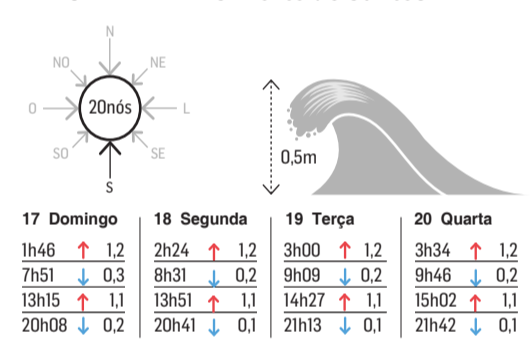

TÁBUA DE MARES: Porto de Santos

Receba por sms a previsão de onde você está
www.estadao.com.br/sms

Céu claro Parcialmente nublado Nublado Pancadas de chuva Chuva Chuva com trovoadas Volume de chuva (mm) Probabilidade de chuva (%)

CLIMATEMPO
www.climatempo.com.br

LOTERIAS

SERVIÇO: O ESTADO PUBLICA DIARIAMENTE AS LOTERIAS. FIQUE ATENTO AO NÚMERO E À DATA DE REALIZAÇÃO DOS SORTEIOS

QUINA Nº 3.342 16/11/2013

Quina (acumulou)	R$ 553.825,66
Quadra (137)	R$ 2.887,52
Temo (8.477)	R$ 66,66

04 16 18 22 73

FEDERAL Nº 4.815 16/11/2013

1º Prêmio	69.049	R$ 360.000,00
2º Prêmio	30.400	R$ 51.000,00
3º Prêmio	31.219	R$ 36.750,00
4º Prêmio	08.843	R$ 17.100,00
5º Prêmio	50.247	R$ 15.000,00

MEGA-SENA Nº 1.548 16/11/2013

Sena (acumulou)	R$ 2.572.861,18
Quina (45)	R$ 31.037,69
Quadra (3.429)	R$ 581,88

19 41 42 44 47 54

DUPLA SENA Nº 1.229 16/11/13

1º sorteio	R$ 449.222,69
Sena (acumulou)	R$ 5.150,89
Quina (17)	R$ 55,19
Quadra (1.511)	R$ 55,19

07 08 11 16 41 43

2º sorteio

Sena (0)	R$ 0,00
Quina (18)	R$ 4.864,73
Quadra (1.347)	R$ 61,91

17 25 27 29 30 38

LOTOMANIA Nº 1.400 13/11/2013

Prêmio acumulou em R$ 2.628.265,30
05 09 11 17 20
26 29 33 34 39
58 62 64 66 70
74 77 85 91 99

LOTOFÁCIL Nº 982 16/11/13

Cinco apostadores acertaram as 15 dezenas e cada um vai ganhar R$ 235.343,01
01 03 04 05 06
07 09 13 14 17
18 20 21 23 24

HÁ UM SÉCULO

Roma - A descoberta do caso de espionagem - A polícia apreendeu numerosas cartas, 3 das quais dirigidas ao 'professor' Camillo Minozzi, implicado no caso de espionagem. Está averiguado que a requisição de documentos era feita pela França, por intermédio de uma agência secreta.

www.estadao.com.br/acervo

SÃO PAULO RECLAMA

Teve algum direito como cidadão ou consumidor desrespeitado? O blog Seus Direitos pode ajudar. Envie suas reclamações com todos os dados para os e-mails spreclama.estado@estadao.com ou consumidor.estado@estadao.com

www.estadao.com.br

Falecimentos

Para publicar anúncio fúnebre: Balcão Iguatemi - Shopping Iguatemi 1a - 04, tel. 3815-3523 / fax 3814-0120 - Atendimento de 2ª a sábado, das 10 às 22 horas, e aos domingos, das 14 às 20 horas. Balcão Limão - Av. Prof. Celestino Bourroul, 100, tel. 3856-2139 / fax 3856-2852 - Atendimento de 2ª a 6ª das 9 às 19 horas. Só serão publicadas notícias de falecimento/missa encaminhadas pelo e-mail falecimentos@estadao.com, com nome do remetente, endereço, RG e telefone

Maria Eneida Vieira de Oliveira - Aos 80 anos. Filha de Maria Francisca Vieira. Deixa os filhos Eduardo, Maria Elisete, Ana Maria, José, Edmundo, Edinete e Maria Lourdes. O enterro foi realizado no Cemitério Vila Nova Cachoeirinha.

Maria de Souza Nakano - Aos 80 anos. Filha de Sebastiana Ferreira de Sousa e José Ferreira de Sousa. Deixa os filhos Marli, Marcia, Manoel, Marta, Maria, Marcio e Marcel-