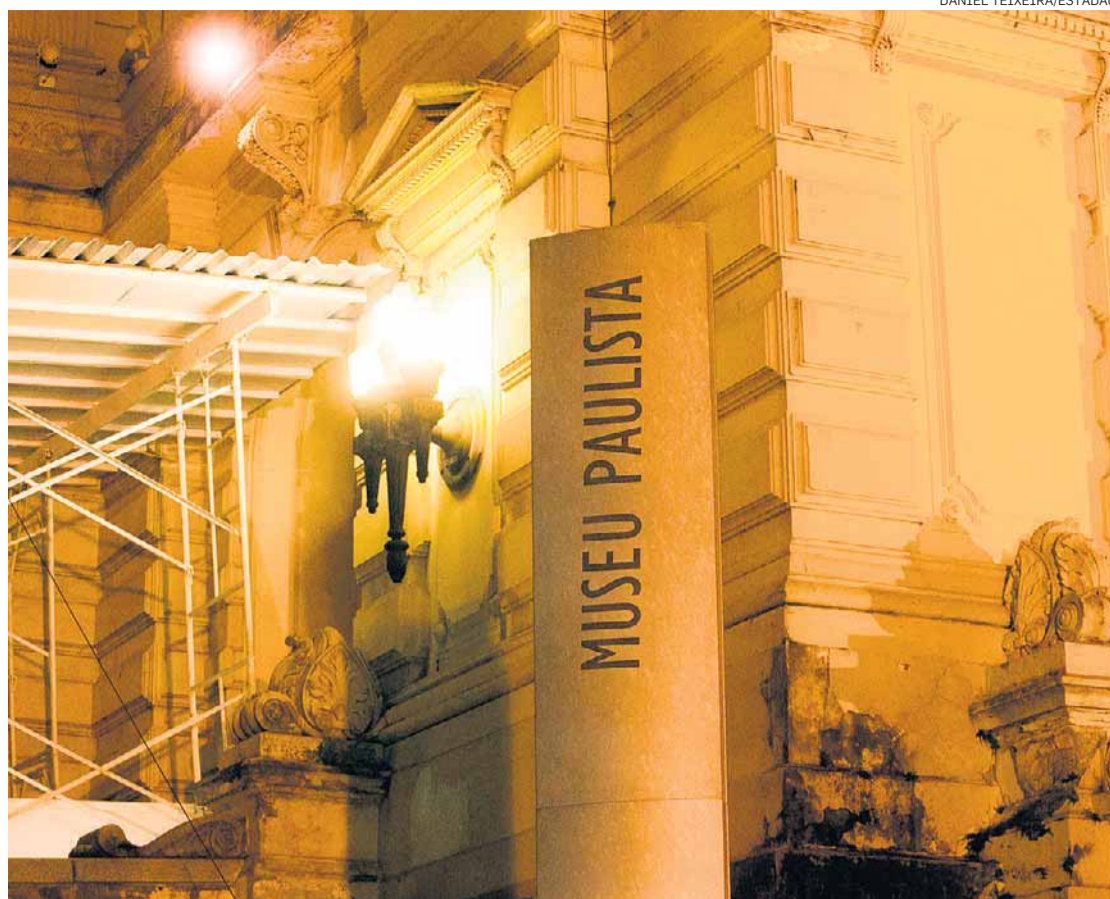

Museu do Ipiranga fecha às pressas para reforma

Em nota divulgada ontem, diretores do órgão dizem que interdição garante proteção física de visitantes; não há previsão de reabertura

Meses após comemorar 120 anos de fundação, o mais antigo museu da capital, o Paulista (no Ipiranga), fechou as portas às pressas e por tempo indeterminado.

Um comunicado da diretoria do Museu Paulista da Universidade de São Paulo (nome oficial do equipamento), divulgado ontem, afirma que a decisão pelo fechamento repentino é resultado de vistorias técnicas que mostraram a necessidade de uma reforma ampla "para garantir a incolumidade dos visitantes e servidores, bem como a proteção física do acervo."

Com rachaduras, queda de reboco e até interdição de um dos salões após o forro ter cedido dez centímetros, o restauro do prédio já estava previsto, mas com um calendário mais espaçado. Os investimentos, estimados em R\$ 21 milhões, incluíam a devolução da cor original da fachada e reformas das rampas, saguão e torres externas.

Relevância. O Museu do Ipiranga é um dos mais visitados de São Paulo, com um movimento diário de 3 mil pessoas. Grande parte do fluxo envolve

Deterioração. Prédio tem rachaduras nas paredes e pedaços do reboco da fachada caíram