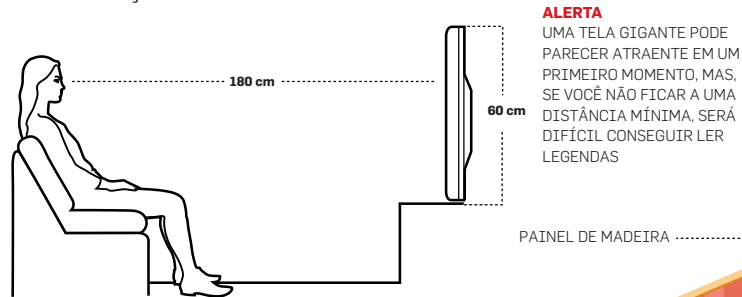

O CINEMA IDEAL

! Especialistas da área ensinam como montar uma sala de TV em casa

ONDE COLOCAR A TV

Para calcular o espaço ideal entre o sofá e a tela, multiplique a altura da TV por 3. O resultado é a distância mínima em que o aparelho deve ficar em relação ao observador

O SOFÁ DEVE FICAR SEMPRE ALINHADO COM A TV

ALERTA
UMA TELA GIGANTE PODE PARECER ATRAENTE EM UM PRIMEIRO MOMENTO, MAS, SE VOCÊ NÃO FICAR A UMA DISTÂNCIA MÍNIMA, SERÁ DIFÍCIL CONSEGUIR LER LEGENDAS

REVESTIMENTOS