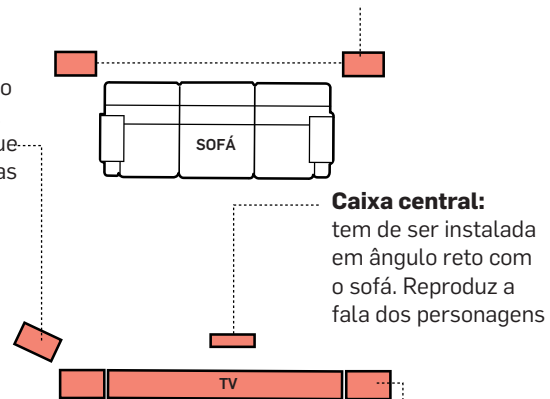

O CINEMA IDEAL

! Especialistas da área ensinam como montar uma sala de TV em casa

ONDE COLOCAR A TV

Para calcular o espaço ideal entre o sofá e a tela, multiplique a altura da TV por 3. O resultado é a distância mínima em que o aparelho deve ficar em relação ao observador

A escolha dos materiais interfere na qualidade do áudio. Vidro e mármore provocam um efeito de reverberação, podendo causar eco e afetar a inteligibilidade do som. O ideal é adotar produtos de madeira (no piso ou no painel da TV), cortinas de tecido e tapetes, capazes de absorver melhor o som

AS CAIXAS DE SOM

O sistema de home theater mais usado é o 5.1, que corresponde a 5 caixas de som e 1 subwoofer, que devem ser colocados como no desenho abaixo

Subwoofer:

reproduz o som grave, como o de uma explosão. Precisa ficar no chão, para evitar que a energia interfira nas outras caixas e, de preferência, na frente do sofá

Caixas traseiras: chamadas de surround, emitem o som complementar, como o de uma gota caindo ou o eco dos gritos de uma torcida. Devem ficar atrás do sofá

Caixa central: tem de ser instalada em ângulo reto com o sofá. Reproduz a fala dos personagens