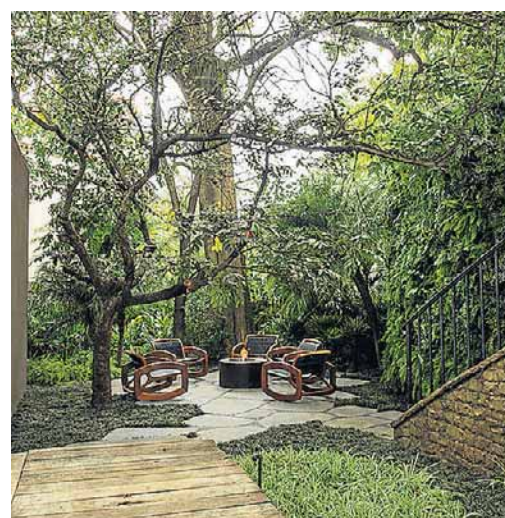

www.casabonitadecoracoes.com.br

➤ No Jardim do Bosque, de Gilberto Elkis, espécies tropicais como bromélias, palmeira fênix e jasmim-manga. Abaixo, caminho de madeira reaproveitada

➤ Ao lado da casa de Dado Castello Branco, Elkis usou lareira ecológica da Ecofireplaces e mobiliário da Mac Móveis para criar uma área de estar no jardim

Jardins de contrastes

Repleto de espécies brasileiras, o paisagismo desta edição da Casa Cor contrapõe exuberância e aridez. E une diferentes projetos na intenção de conectar o visitante com a natureza – ou chamar a atenção para a crise hídrica