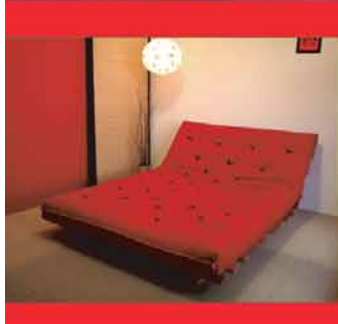

Sofá Cama Futon

Um cantinho zen
na sua casa

6x R\$330,00
Entrega rápida!

SP - VILA MADALENA
R. Harmonia, 150 (Loja 5)
F.: 11.3813-1467

RJ - IPANEMA
R. Visc. de Pirajá, 303
Loja 211 - F.: 21.3202.1008

Acesse nosso site...
www.sofacamafuton.com.br