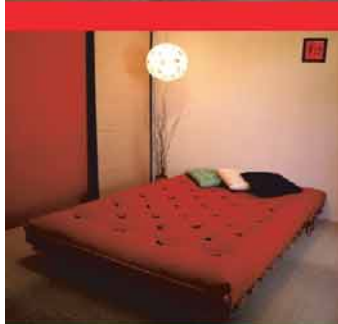

Sofá Cama Futon

Um cantinho zen
na sua casa

6x R\$330,00
Entrega rápida!

SP - VILA MADALENA
R. Harmonia, 150 (Loja 5)
F.: 11.3813-1467

RJ - IPANEMA
R. Visc. de Pirajá, 303
Loja 211 - F.: 21.3202.1008

Acesse nosso site...
www.sofacamafuton.com.br