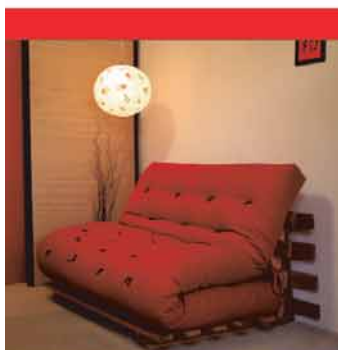

Sofá Cama Futon

Um cantinho zen
na sua casa

6x R\$330,00
Entrega rápida!

SP - VILA MADALENA
R. Harmonia, 150 (Loja 5)
F.: 11.3813-1467

RJ - IPANEMA
R. Visc. de Pirajá, 303
Loja 211 - F.: 21.3202.1008

Acesse nosso site...
www.sofacamafuton.com.br

MARCELO LIMA

➤ No Loft Cosmopolita, de Fernando Piva, predominam tons de cinza, com cores vibrantes nos objetos de arte, como a composição de Fabiano Al Makul, ao fundo, e na tela iluminada de Betina Samaia. Ao lado, cozinha da Kitchens