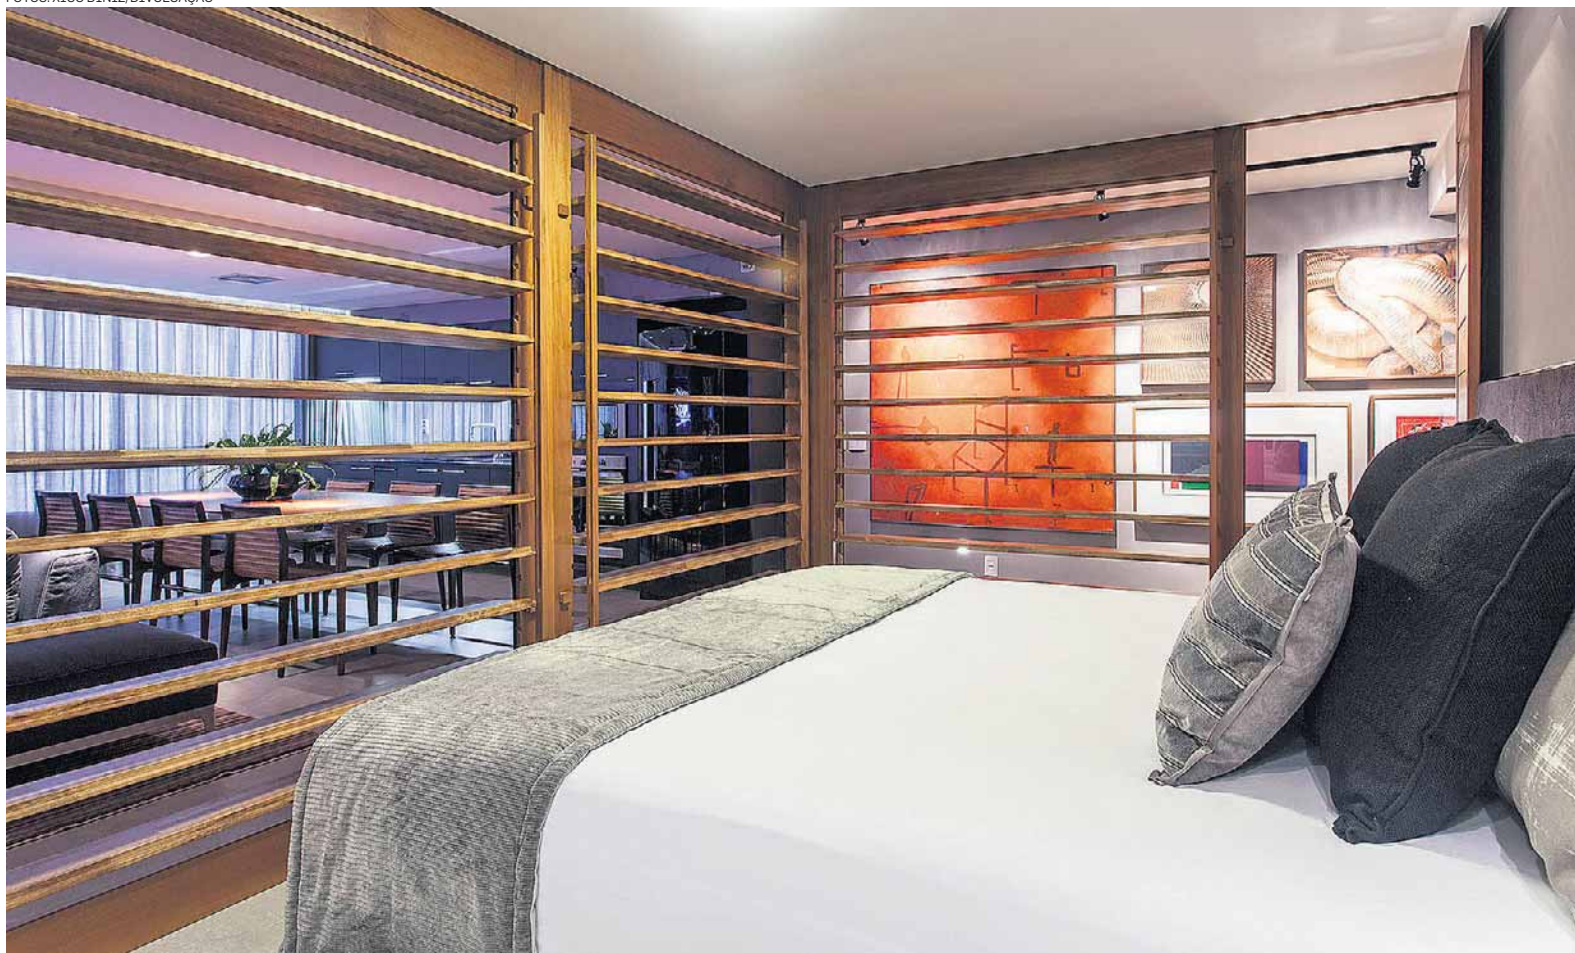

FOTOS: XICO DINIZ/DIVULGAÇÃO

De acordo com sua abertura, as venezianas de madeira da Demuner permitem total isolamento ou semitransparência entre os ambientes. Abaixo, o banheiro, revestido com pastilhas

No corredor interno, uma galeria de quadros, com óleos e fotografias, da Fabio Pena Cal Galeria, de Salvador

“Menos alvenaria. Maior leveza e transparência: essa era a nossa meta”

Sidney Quintela,
arquiteto

lhas brancas recobrem as paredes, sugerindo amplitude e acentuando a luminosidade.

Econômica, a cartela de cores investe em tons neutros. Fendi nas áreas sociais, preto na cozinha. “Nada que se confrontasse com o gosto discreto, masculino do morador”, diz.