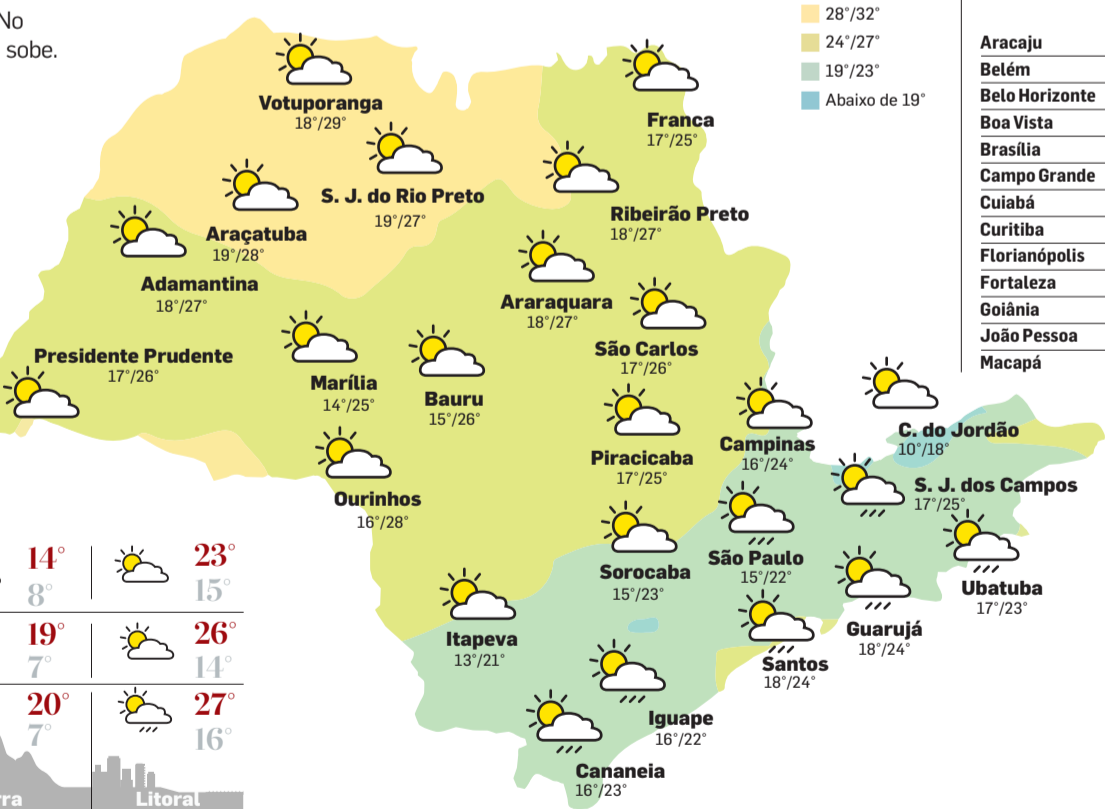

NAS CAPITAIS

Cidade	Tempo	Min./Máx.
Aracaju	Sol	24°/32°
Belém	Sol/chuva	24°/33°
Belo Horizonte	Sol/chuva	18°/26°
Boa Vista	Sol/chuva	24°/30°
Brasília	Sol/chuva	17°/26°
Campo Grande	Sol	16°/29°
Cuiabá	Sol	23°/31°
Curitiba	Sol	11°/18°
Florianópolis	Sol/chuva	15°/22°
Fortaleza	Sol/chuva	24°/32°
Goiania	Sol	19°/27°
João Pessoa	Sol	23°/31°
Macapá	Sol/chuva	24°/33°

Cidade	Tempo	Min./Máx.
Maceió	Sol	21°/32°
Manaus	Sol/chuva	23°/30°
Natal	Sol/chuva	24°/31°
Palmas	Sol/chuva	23°/33°
Porto Alegre	Sol	10°/20°
Porto Velho	Sol/chuva	23°/30°
Recife	Sol	22°/32°
Rio Branco	Sol/chuva	21°/29°
Rio de Janeiro	Sol/chuva	16°/28°
Salvador	Sol/chuva	23°/30°
São Luís	Sol/chuva	24°/32°
Teresina	Sol/chuva	23°/30°
Vitória	Sol/chuva	20°/28°

NO MUNDO

Cidade	Fuso	Min./Máx.
Assunção	-1	10°/25°
Atenas	6	17°/30°
Barcelona	5	10°/23°
Berlim	5	6°/16°
Bruxelas	5	9°/16°
Buenos Aires	0	11°/17°
Caracas	-1,5	19°/28°
Chicago	-2	17°/27°
Estocolmo	5	9°/16°
Genebra	5	8°/20°
Johannesburgo	5	9°/22°
Lima	-2	20°/26°
Lisboa	4	11°/24°
Londres	4	5°/16°
Los Angeles	-4	12°/19°
Madri	5	9°/28°
México	-2	12°/26°
Miami	-1	21°/32°
Montevideu	0	8°/17°
Moscou	6	2°/14°
Nova York	-1	10°/25°
Paris	5	6°/16°
Roma	5	17°/24°
Santiago	0	8°/26°
Sydney	13	7°/18°
Tel-Aviv	6	18°/30°
Tóquio	12	15°/24°
Toronto	-1	10°/23°
Washington	-1	15°/26°