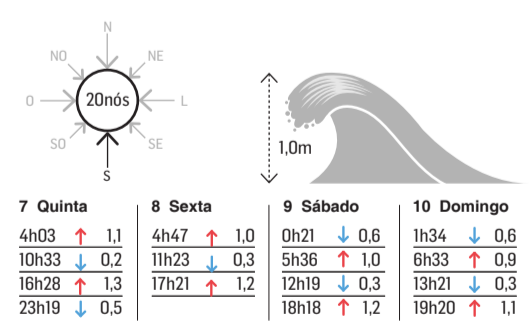

TÁBUA DE MARÉS: Porto de Santos

Receba por sms a previsão de onde você está
www.estadao.com.br/sms

Céu claro ☀️ Parcialmente nublado ☁️ Nublado ☁️ Pancadas de chuva ⚡️ Chuva ☔️ Chuva com trovoadas ⚡️☔️ Volume de chuva (mm) Probabilidade de chuva (%)

CLIMATEMPO
www.climatempo.com.br

LOTÉRIAS

● **SERVIÇO:** O ESTADO PUBLICA DIARIAMENTE AS LOTÉRIAS. FIQUE ATENTO AO NÚMERO E À DATA DE REALIZAÇÃO DOS SORTEIOS.

● **ATENÇÃO:** O QUADRO ABAIXO NÃO DEVE SER USADO PARA A CONFERÊNCIA OFICIAL DAS LOTÉRIAS. DEPENDENDO DO HORÁRIO DOS SORTEIOS E DO FECHAMENTO DA EDIÇÃO, ALGUNS RESULTADOS PODEM ESTAR DEFASADOS. CONFIRA OS RESULTADOS OFICIAIS NO SITE WWW.CADXA.GOV.BR

QUINA Nº 3.780 **6/5/2015**

Quina (3)	RS 705.577,11
Quadra (155)	RS 3.840,48
Terno (8.854)	RS 86,29

01 07 15 22 71

FEDERAL Nº 4.968 **6/5/2015**

1º Prêmio	69.123	RS 300.000,00
2º Prêmio	85.779	RS 18.600,00
3º Prêmio	86.332	RS 18.300,00
4º Prêmio	93.624	RS 18.000,00
5º Prêmio	07.089	RS 17.067,00

MEGA-SENA Nº 1.701 **5/5/2015**

Sena (1)	RS 2.018.423,55
Quina (59)	RS 18.571,45
Quadra (3.328)	RS 470,34

03 09 18 32 40 56

DUPLA SENNA Nº 1.382 **5/5/2015**

1º sorteio	RS 2.147.046,07
Sena (acumulou)	RS 2.881,86
Quina (47)	RS 57,38
Quadra (2.248)	RS 57,38

06 15 34 37 40 49

2º sorteio

Sena (0)	RS 0,00
Quina (54)	RS 2.508,28
Quadra (3.555)	RS 36,28

03 05 19 20 21 23

LOTOFÁCIL Nº 1.205 **6/5/2015**

Duas apostas acertaram as 15 dezenas. Cada uma vai receber R$ 893.289,14

01	03	06	08	09
11	12	14	17	18
20	21	22	24	25

LOTOMANIA Nº 1.552 **6/5/2015**

Nenhum apostador teve 20 acertos e o prêmio acumulou em R$ 1.566.639,76

00	01	03	04	07
09	18	31	39	47
53	56	71	73	74
77	81	92	95	97

HÁ UM SÉCULO

Imprudência d'uma mulher - Hontem a hespanhola Helena Lage, residente em Conceição de Guarulhos, recebeu do padreiro Antonio da Graça um revólver para entregar ao seu companheiro. Helena teve a infeliz ideia de mexer com a arma e disparou-a inesperadamente atingindo Antonio no peito, ferindo-o mortalmente.

www.estadao.com.br/acervo

SÃO PAULO RECLAMA

Teve algum direito como cidadão ou consumidor desrespeitado? O blog Seus Direitos pode ajudar. Envie suas reclamações com todos os dados para os e-mails **spreclama.estadao@estadao.com** ou **consumidor.estadao@estadao.com**

www.estadao.com.br