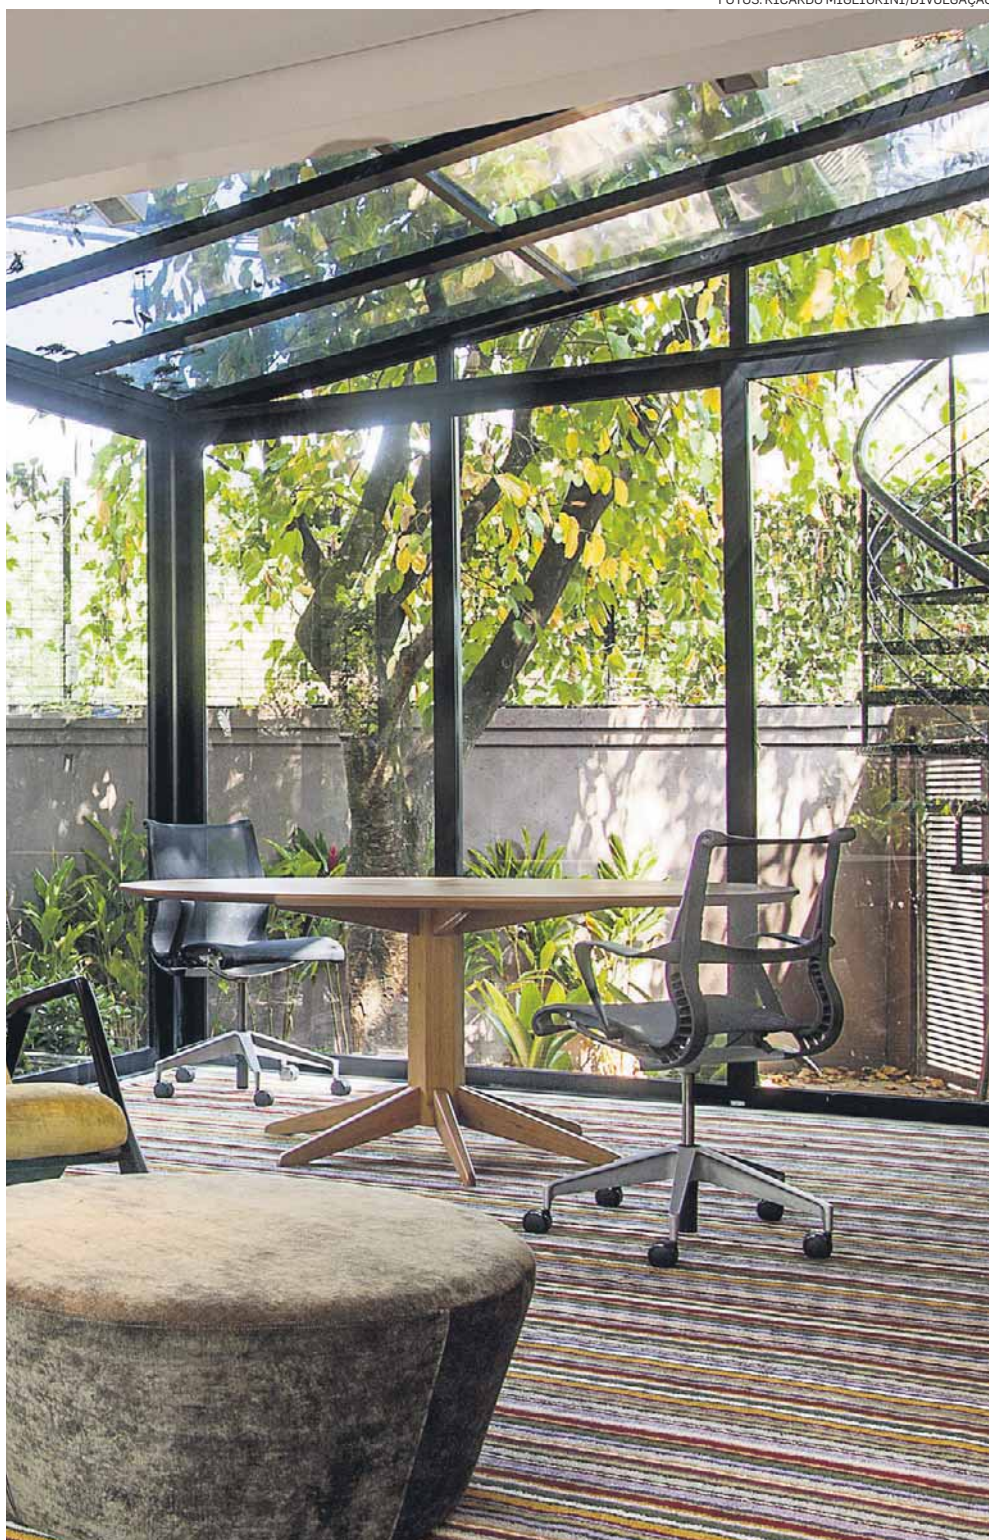

FOTOS: RICARDO MIGLIORINI/DIVULGAÇÃO

◀ No canto com lareira e mesa de escritório, tapete da Punto e Filo, pufe Delta, da Clami, e poltronas VK da Desmobília. A lareira é da Paxma

deixar de usar água do sistema de abastecimento." Além disso, painéis de energia solar são usados para o aquecimento da água dos banheiros e da piscina. "Em São Paulo, a água fica muito fria na maioria dos dias. Ter um sistema de aquecimento que ajude a amenizar essa temperatura pode, em última análise, determinar o uso ou não a piscina."

Na decoração, o mobiliário da outra casa do casal foi reutilizado e o design nacional mais uma vez valorizado, com o predomínio de peças de madeira e tons mais neutros. No estar, o ponto focal é o imenso painel vermelho escarlate