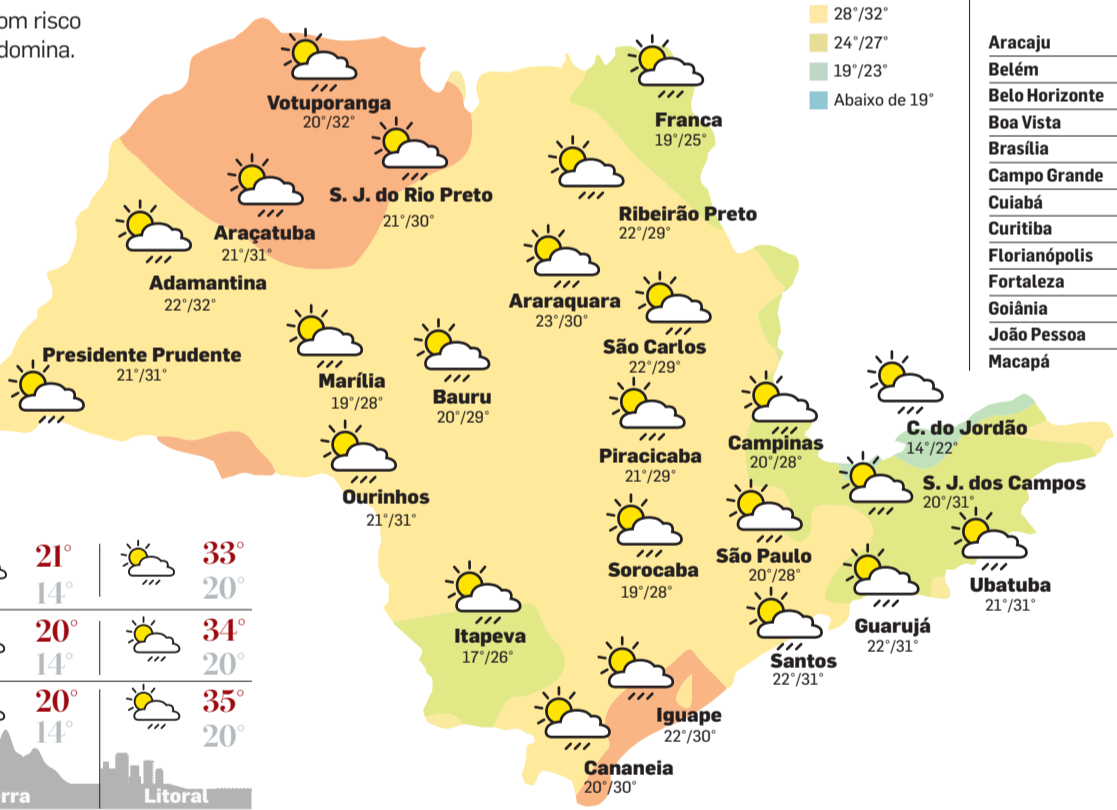

PRÓXIMOS DIAS

Sexta **32°** **21°** **33°**
17° **14°** **20°**

Sábado **30°** **20°** **34°**
18° **14°** **20°**

Domingo **32°** **20°** **35°**
17° **14°** **20°**

Interior Serra Litoral

NAS CAPITALS

Tempo	Min./Máx.
Aracaju	Sol 24°/32°
Belém	Sol/chuva 23°/32°
Belo Horizonte	Sol/chuva 20°/31°
Boa Vista	Sol 23°/34°
Brasília	Sol/chuva 18°/27°
Campo Grande	Sol/chuva 21°/31°
Cuiabá	Sol/chuva 24°/34°
Curitiba	Sol/chuva 18°/26°
Florianópolis	Sol/chuva 21°/30°
Fortaleza	Sol/chuva 25°/30°
Goiania	Sol/chuva 20°/29°
João Pessoa	Sol/chuva 24°/31°
Macapá	Sol/chuva 24°/33°

Tempo	Min./Máx.
Maceió	Sol 23°/30°
Manaus	Sol/chuva 23°/33°
Natal	Sol/chuva 24°/30°
Palmas	Sol/chuva 22°/32°
Porto Alegre	Sol 20°/29°
Porto Velho	Sol/chuva 24°/31°
Recife	Sol/chuva 24°/30°
Rio Branco	Sol/chuva 22°/29°
Rio de Janeiro	Sol/chuva 22°/34°
Salvador	Sol 24°/31°
São Luís	Sol/chuva 24°/31°
Teresina	Sol/chuva 23°/33°
Vitória	Sol 23°/34°

NO MUNDO

Fuso	Min./Máx.
Assunção	0 22°/36°
Atenas	5 4°/8°
Barcelona	4 8°/19°
Berlim	4 -1°/6°
Bruxelas	4 2°/13°
Buenos Aires	0 23°/29°
Caracas	-2 18°/24°
Chicago	-2 0°/11°
Estocolmo	4 0°/5°
Genebra	4 4°/14°
Johannesburgo	5 10°/28°
Lima	-2 21°/26°
Lisboa	3 7°/20°
Londres	3 5°/11°
Los Angeles	-4 14°/28°
Madri	4 6°/22°
México	-3 6°/19°
Miami	-1 21°/31°
Montevideo	0 19°/31°
Moscú	6 0°/5°
Nova York	-1 -1°/9°
Paris	4 1°/13°
Roma	4 8°/14°
Santiago	0 11°/34°
Sydney	14 18°/28°
Tel-Aviv	5 14°/20°
Tóquio	12 3°/12°
Toronto	-1 -6°/1°
Washington	-1 1°/12°