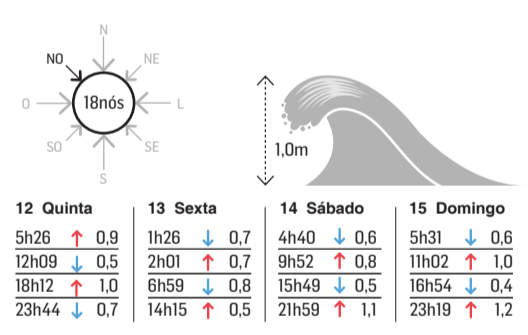

TÁBUA DE MARÉS: Porto de Santos

Receba por sms a previsão de onde você está www.estadao.com.br/sms

Céu claro Parcialmente nublado Nublado Pancadas de chuva Chuva Chuva com trovoadas Volume de chuva (mm) Probabilidade de chuva (%)

CLIMATEMPO www.climatempo.com.br

LOTÉRIAS

SERVIÇO: O ESTADO PUBLICA DIARIAMENTE AS LOTE-RIAS. FIQUE ATENTO AO NÚMERO E À DATA DE REALI-ZAÇÃO DOS SORTEIOS.

ATENÇÃO: O QUADRO ABAIXO NÃO DEVE SER USADO PARA A CONFERÊNCIA OFICIAL DAS LOTE-RIAS. DEPENDENDO DO HORÁRIO DOS SORTEIOS E DO FECHAMENTO DA EDIÇÃO, ALGUNS RESULTADOS PODEM ESTAR DEFASA-DOS. CONFIRA OS RESULTADOS OFICIAIS NO SITE WWW.CAIXA.GOV.BR

QUINA Nº 3.735 **11/3/2015**

Quina (acumulou) R$ 630.108,92

Quadra (84) R$ 5.358,07

Terno (5.426) R$ 118,49

17 29 44 71 75

FEDERAL Nº 4.952 **11/3/2015**

1º Prêmio 25.642 R$ 250.000,00

2º Prêmio 04.351 R$ 16.300,00

3º Prêmio 19.588 R$ 16.000,00

4º Prêmio 56.364 R$ 15.800,00

5º Prêmio 08.207 R$ 15.220,00

MEGA-SENA Nº 1.685 **11/3/2015**

Sena (acumulou) R$ 20.406.061,12

Quina (134) R$ 21.565,46

Quadra (7.584) R$ 544,33

03 18 31 39 46 51

DUPLA SENA Nº 1.366 **10/3/2015**

1º sorteio

Sena (acumulou) R$ 1.539.644,89

Quina (47) R$ 2.652,64

Quadra (2.280) R$ 52,07

07 14 20 21 39 41

2º sorteio

Sena (0) R$ 0,00

Quina (35) R$ 3.562,12

Quadra (2.148) R$ 55,27

10 28 35 41 44 46

LOTOFÁCIL Nº 1.181 **11/3/2015**

Três apostas acertaram as 15 dezenas. O prêmio para cada uma é de R$ 1.757.452,83

03 04 05 06 07

08 09 11 13 14

20 21 22 23 24

LOTOMANIA Nº 1.537 **11/3/2015**

Nenhum apostador acertou as 20 dezenas e o prêmio acumulou em R$ 2.072.448,77

07 10 16 22 24

32 35 40 45 46

58 63 65 66 71

72 83 86 92 97

HÁ UM SÉCULO

Mercados Livres - No Largo de S. Paulo há todas as quartas-feiras os chamados mercados livres. As carroças que transportam os gêneros encostam ao lado da rua Américo de Campos e os animais depositam ali detritos orgânicos e indivíduos augmentam o monte da porcaria jogando à rua cascas de bananas e outras frutas.

www.estadao.com.br/acervo

SÃO PAULO RECLAMA

Teve algum direito como cidadão ou consumidor desrespeitado? O blog Seus Direitos pode ajudar. Envie suas reclamações com todos os dados para os e-mails estado@estadao.com ou [consumidor.estadao.com](mailto:consumidor.estadao@estadao.com)

www.estadao.com.br

Falecimentos

IN MEMORIAM

Dr. Argêo Pereira – Hoje, às 18 horas, na Paróquia São Miguel Arcanjo e Santa Madalena, na Rua Girassol 795, Vila Madalena.

MISSAS

Dosinda da Conceição Ferreira – Dia 16, às 17h30, no Santuário N. Senhora do Rosário de Fatima, na Av. Dr. Arnaldo, 1.831 (7º dia).

Elly de Abreu Pires de Campos – Hoje, às 18 horas, na Igreja Nossa Senhora da Esperança, na Av. dos

A família de
FLAVIO DIAS SOARES
convita para a missa do primeiro ano do seu falecimento, que será celebrada dia 13/03/15 (6ª feira) às 12:00 horas, na Igreja de São José, Rua Dinamarca, 32.