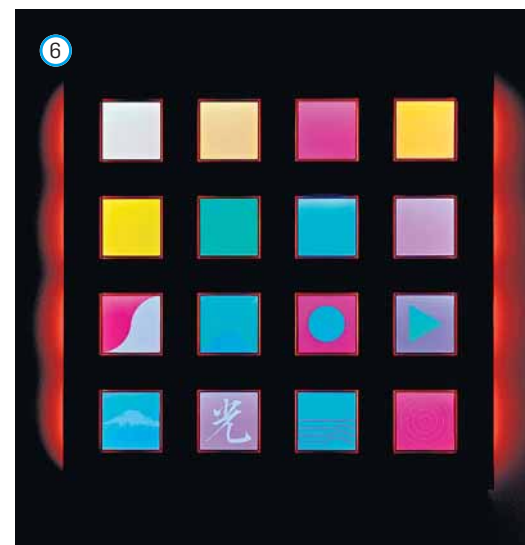

1

2

3

FOTOS DIVULGAÇÃO

1 **Cascata de luz:** lâminas de vidro banhadas por facho de LED sugerem água em movimento
2 **Lâmpadas** especiais fornecem a radiação necessária ao desenvolvimento de plantas em interiores domésticos
3 **Parede sensorial:** por meio de iluminação embutida, divisória de tecido responde ao toque por meio de luzes
4 **Com emissão** acionada por controle remoto, pontos luminosos simulam explosão interestelar
5 **Associada** a espelhos, arandela de LED tem sua difusão propagada
6 **Painel** associa estímulos luminosos, sonoros e olfativos

4

5

6

Simple golpe de mágica? Não no entender das lighting designers nipônicas. Apenas reflexo de nosso tempo. “A luz é capaz de produzir verdadeiras alquimias em face da arquitetura e dos interiores. Para que ela aconteça, tudo o que precisamos fazer é nos conscientizarmos disso”, pontua a senhora Motoko.