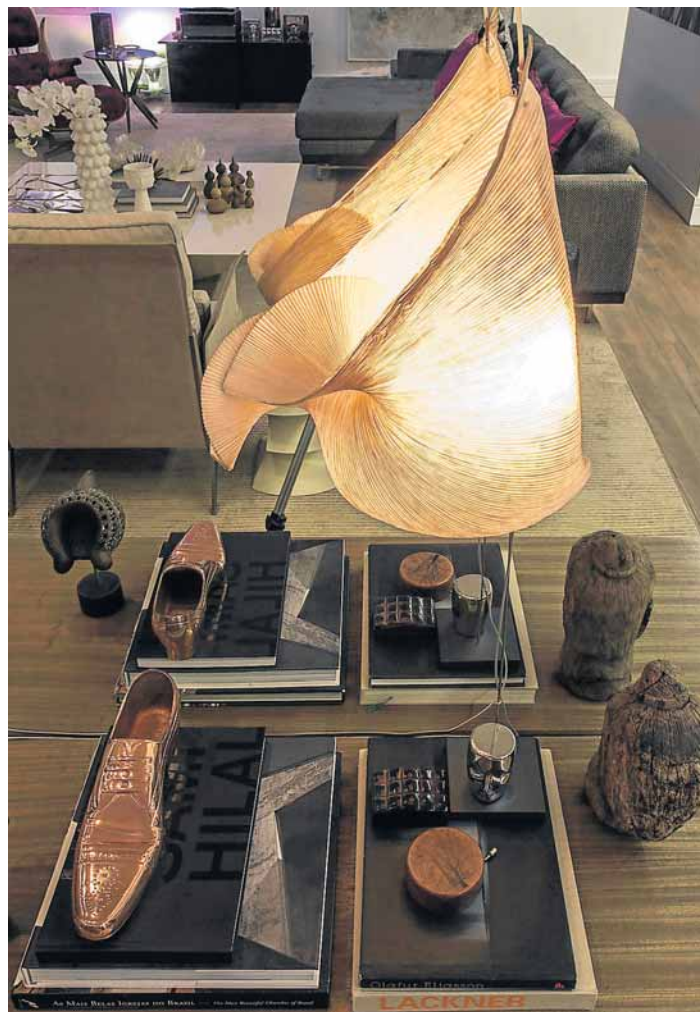

➤ No chão, a luminária da Artemide, com filtros coloridos e lâmpadas fluorescentes compactas, tem função terapêutica e deixa o ambiente mais moderno

➤ A luminária de Ingo Maurer, além de decorativa, é funcional; com lâmpada halógena, o acessório traz tons quentes ao ambiente

Sala de estar

No living, lâmpadas LED nas sancas e halógenas nas luminárias dão diferentes temperaturas à iluminação. Para reunir a família, o ideal é que o ambiente esteja mais claro, com uso das LEDs. Nas recepções de amigos, as halógenas dão um tom mais baixo e intimista.

➤ No teto, as luminárias também foram abastecidas com lâmpadas halógenas, sendo ideais para momentos intimistas