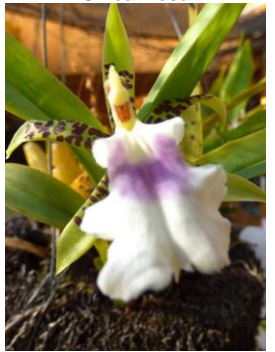

Acianthera lima
Valdeci Andrade

Acianthera luteola
Erich Sattelmayer

Acianthera saurocephala
Chica Rosa

Acianthera saurocephala
Chica Rosa

Anathallis ourobranquensis
Pedro Gabriel

Anathallis rubens
Valdeci Andrade

Anathallis sp.
Jesus Art

Aspasia lunata
Valdeci Andrade

Aspidogyne hylibates
Alípio Raposo

Bifrenaria aureofulva
Valdeci Andrade

Bifrenaria harrisoniae
Pedro Gabriel

Bifrenaria harrisoniae
Valdeci Andrade

Bifrenaria inodora
Valdeci Andrade